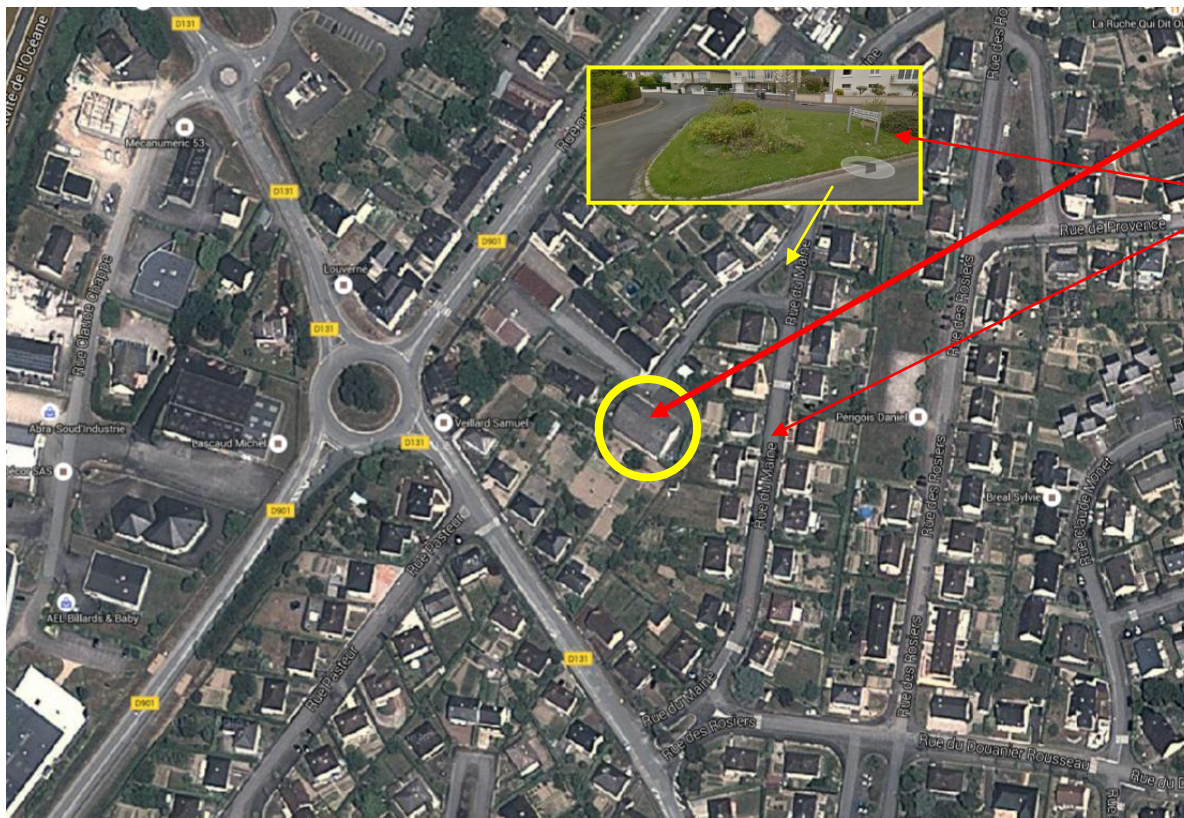

# PLAN D'ACCES – Assemblée Générale du CDOS 53 2016

**SALLE DU MAINE**  
**Passage des anciennes écoles**  
**53950 LOUVERNE**

Pour les GPS il faut mettre route du Maine

Un panneau indique alors la salle à la hauteur du n° 19 de la route du Maine